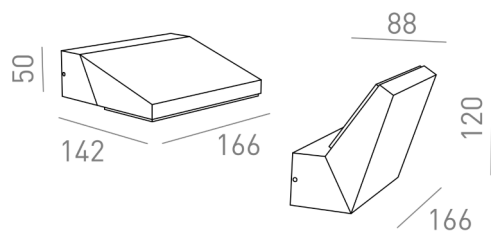

TWIST

LED 12W 980 lm Ra 80

Udendørs væglampe af aluminium med en indbygget LED-lyskilde, der kan drejes til OP- eller NED-belysning.

RP DKK inkl. MOMS

R13615	TWIST væg hvid 230V LED 12W IP65 3000K	720,-
R13616	TWIST væg antracitgrå 230V LED 12W IP65 3000K	720,-

IP65

180°

1,61

 3D model

 manual