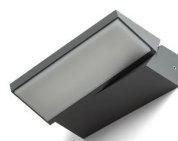

TWIST

LED 12W 980 lm Ra 80

Udendørs væglampe af aluminium med en indbygget LED-lyskilde, der kan drejes til OP- eller NED-belysning.

RP DKK inkl. MOMS

R13615	TWIST væg hvid 230V LED 12W IP65 3000K	720,-
R13616	TWIST væg antracitgrå 230V LED 12W IP65 3000K	720,-

IP65

180°

1,61

 3D model

 manual