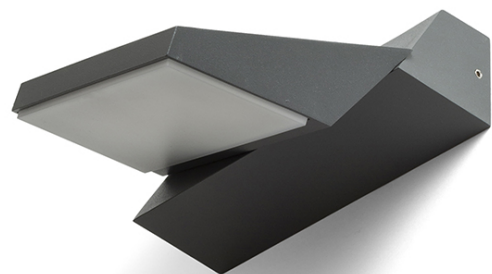

TWIST

LED 12W 980 lm Ra 80

Udendørs væglampe af aluminium med en indbygget LED-lyskilde, der kan drejes til OP- eller NED-belysning.

RP DKK inkl. MOMS

R13615	TWIST væg hvid 230V LED 12W IP65 3000K	720,-
R13616	TWIST væg antracitgrå 230V LED 12W IP65 3000K	720,-

IP65

180°

1,61

 3D model

 manual