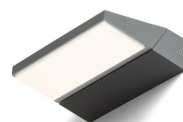

TWIST

LED 12W 980 lm Ra 80

Udendørs væglampe af aluminium med en indbygget LED-lyskilde, der kan drejes til OP- eller NED-belysning.

RP DKK inkl. MOMS

R13615	TWIST væg hvid 230V LED 12W IP65 3000K	720,-
R13616	TWIST væg antracitgrå 230V LED 12W IP65 3000K	720,-

IP65

180°

1,61

 3D model

 manual