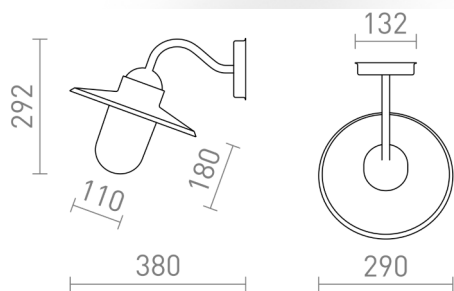

BEACON

Venkovní nástěnná retro lampa s čirým skleněným stínidlem pro žárovku s patičí E27.

MOC CZK vč DPH

R13614

BEACON nástěnná černá strukturované sklo
230V LED E27 15W IP44

2 850,-

IP44

1,68

 3D model

 manual

G13111