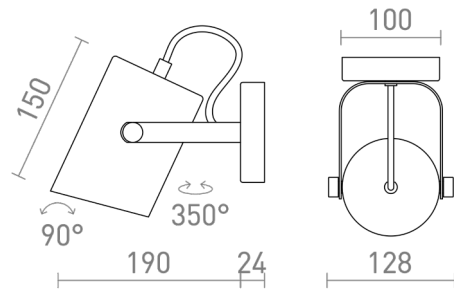

HAREN

Masívny reflektor osadený päticou E27 pre použitie s bodovou žiarovkou.

MOC EUR vč DPH

R13612	HAREN prisadená meď/čierna 230V E27 15W	58,00
R13613	HAREN prisadená čierna 230V E27 15W	48,00

 3D model