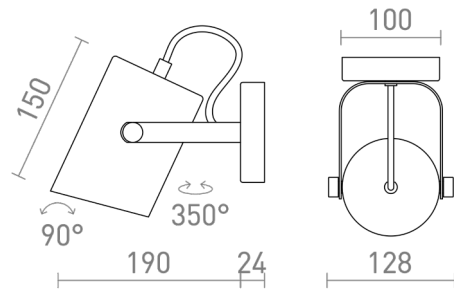

HAREN

Masivni reflektor z vtičnico E27, namenjen usmerjenim svetlobnim virom.

Preporučena cena EUR s PDV-OM

R13612	HAREN nadgradna baker/črna 230V E27 15W	58,00
R13613	HAREN nadgradna črna 230V E27 15W	48,00

 3D model

 manual

G13020