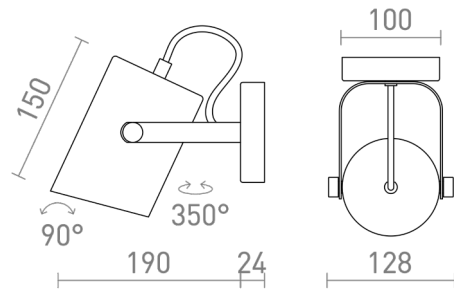

HAREN

Masywny reflektor z gwintem E27 na żarówki punktowe.

Polecona cena PLN brutto

R13612	HAREN natynkowa miedź/czarna 230V E27 15W	290,-
R13613	HAREN natynkowa czarna 230V E27 15W	215,-

 3D model

 manual