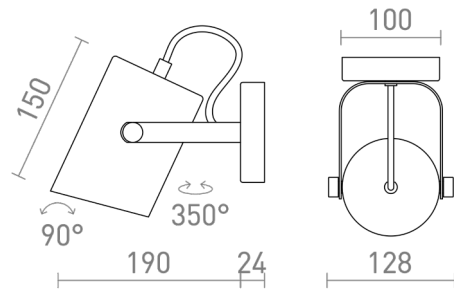

HAREN

Robuuste reflector met E27 fitting.

adviesverkoopprijs EUR incl. BTW

R13612	HAREN opbouwlamp Koper/Zwart 230V E27 15W	58,00
R13613	HAREN opbouwlamp zwart 230V E27 15W	48,00

 3D model

 manual

G13020