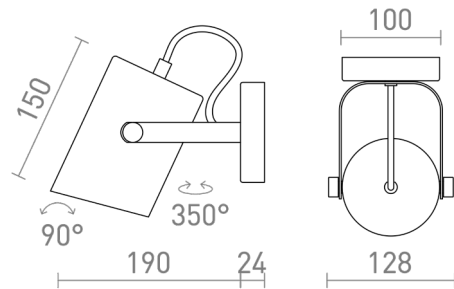

HAREN

Riflettore robusto con portalampada E27, adatto per uso con sorgente luminosa faretto.

PVC EUR IVA inclusa

R13612	HAREN applique/plafoniera rame/nero 230V E27 15W	58,00
R13613	HAREN applique/plafoniera nero 230V E27 15W	48,00

 3D model

 manual

G13020