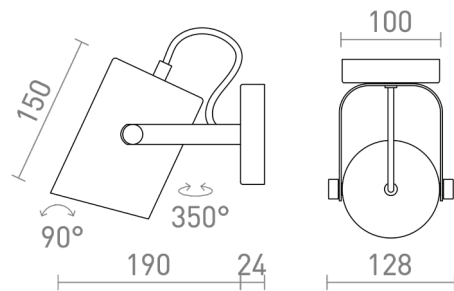

HAREN

Μεγάλο φωτιστικό σποτ με E27 υποδοχή, για πηγές φωτός κατευθύνσεως.

Λιανική τιμή BGN με ΦΠΑ

R13612	HAREN προβολέας χαλκός/μαύρο 230V E27 15W	58,00
R13613	HAREN προβολέας μαύρο 230V E27 15W	48,00

 3D model