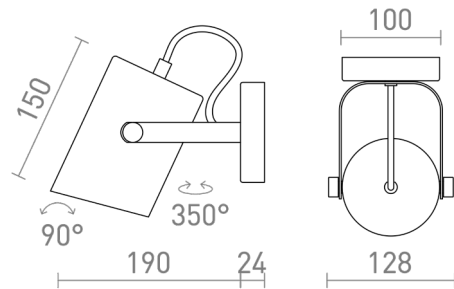

# HAREN

Projecteur massif avec douille E27 pour une ampoule spot.

Prix de vente conseillé EUR TTC

R13612	HAREN monté en surface cuivre/noir 230V E27 15W	58,00
R13613	HAREN monté en surface noir 230V E27 15W	48,00

 3D model

 manual

G13020