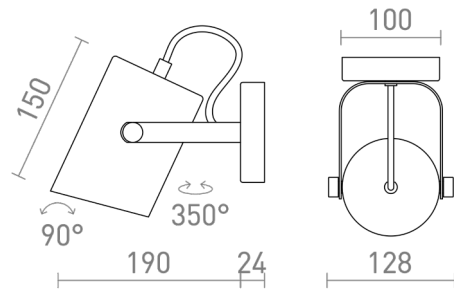

HAREN

Massiivinen kohdevalaisin E27-pitimellä tarkoitettu suunnatuille valonlähteille.

suositushinta EUT sis. alv

R13612	HAREN pinta-asennettava kupari/musta 230V E27 15W	58,00
R13613	HAREN pinta-asennettava musta 230V E27 15W	48,00

 3D model

 manual

G13020