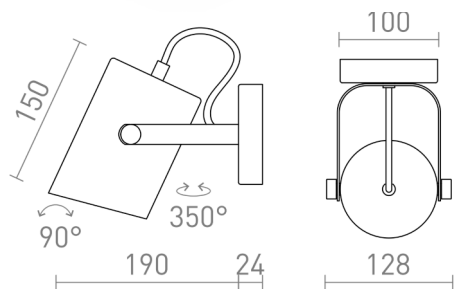

# HAREN

Masivní reflektor osazený patičí E27 pro použití s bodovou žárovkou.

MOC CZK vč DPH

R13612	HAREN přisazená měď/černá 230V LED E27 15W	1 350,-
R13613	HAREN přisazená černá 230V LED E27 15W	1 150,-

 3D model

 manual

G13020