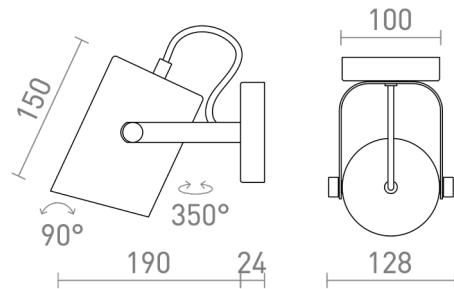

HAREN

Масивен рефлектор, снабден с гнездо E27 за използване с точкова крушка.

цена на дребно BGN с ДДС

R13612	HAREN повърхностен монтаж мед/черно 230V E27 15W	120,-
R13613	HAREN повърхностен монтаж черно 230V E27 15W	88,-

 3D model

 manual

G13020