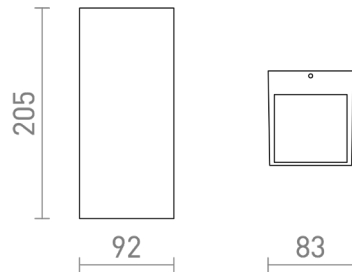

DESMOND II

Aplica de exterior UP / DOWN din aluminiu cu două prize GU10 pentru surse de lumină LED.

preț recomandat cu amănuntul RON cu TVA inclus

R13609	DESMOND II de perete alb 230V GU10 2x35W IP44	340,-
R13610	DESMOND II de perete gri argintiu 230V GU10 2x35W IP44	328,-
R13611	DESMOND II de perete antracit 230V GU10 2x35W IP44	340,-

IP44

3D model

PDF manual

G11841