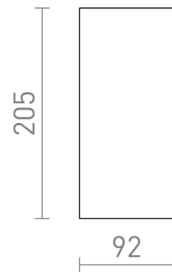

# IP44

Φωτιστικό τοίχου εξωτερικού χώρου ΠΑΝΩ/ΚΑΤΩ από αλουμίνιο με δύο υποδοχές GU10 για φωτεινές πηγές LED.

Λιανική τιμή EUR με ΦΠΑ

R13609	DESMOND II Επιτοίχιος λευκό 230V LED GU10 2x8W IP44	68,00
R13610	DESMOND II Επιτοίχιος γκρι ασημί 230V GU10 2x35W IP44	68,00
R13611	DESMOND II Επιτοίχιος γκρι ανθρακίτη 230V GU10 2x35W IP44	68,00