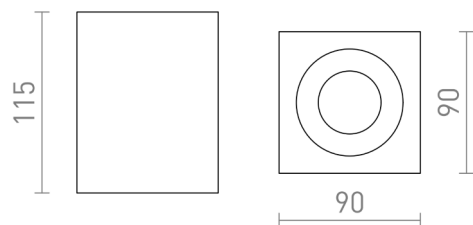

KIM

Mennyezeti prizma a fürdőszobába, GU10 foglalattal ellátott LED izzón.
ajánlott kiskereskedelmi ár HUF áfával

R13608

KIM mennyezeti lámpa fehér 230V LED GU10
7W IP65

22 500,-

IP65

3D model

PDF manual