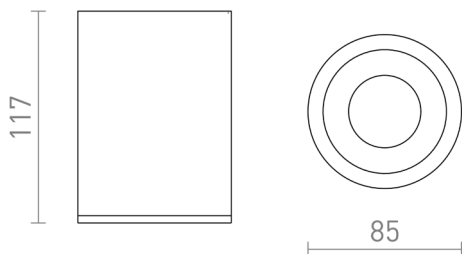

## IP65

Κυλινδρικό φωτιστικό οροφής με υποδοχή GU10 για φωτεινές πηγές LED, κατάλληλο για μπάνιο.

Λιανική τιμή EUR με ΦΠΑ

R13606	EILEEN οροφής λευκό 230V LED GU10 7W IP65	48,00
R13607	EILEEN οροφής μαύρο 230V LED GU10 7W IP65	48,00