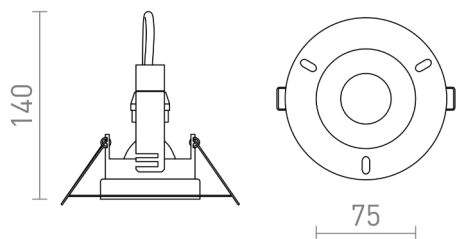

BRAN SENZA CORNICE

Lampada da bagno incassata adatta per soffitti di cartongesso, in versione senza cornice, compatibile con lampadine con portalampada GU10.

PVC EUR IVA inclusa

R13605	BRAN da incasso bianco 230V LED GU10 15W IP65	28,00
--------	--	-------

IP65

3D model

PDF manual

G11841