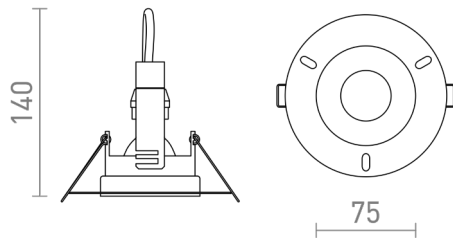

# BRAN RAHMENLOS

Eingebaute Badezimmer-Leuchte für Gipskartondecken in rahmenlosem Design, für LED-Lampen mit GU10-Fassung.

EV EUR inkl. MwSt

R13605	BRAN Einbauleuchte weiß 230V LED GU10 15W IP65	28,00
--------	---	-------

# IP65

3D model

PDF manual

8

0,3

G11841