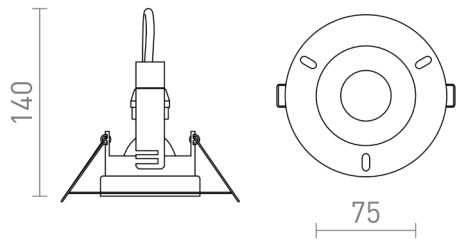

3D model

PDF manual

G11841