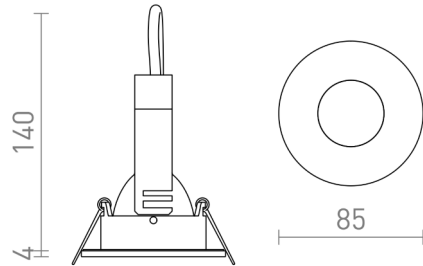

# ISLA

Lampada da bagno incassata adatta per soffitti di cartongesso con riflettore arrotondato, compatibile con lampadine con portalampada GU10.

PVC EUR IVA inclusa

R13603	ISLA da incasso bianco 230V LED GU10 7W IP65	17,50
R14101	ISLA da incasso nero 230V LED GU10 7W IP65	17,50

# IP65

3D model

PDF manual

G11841