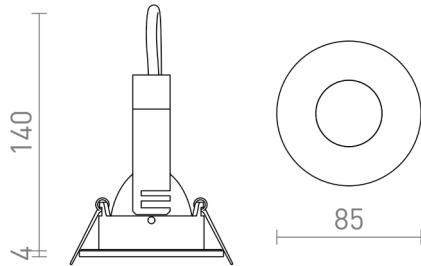

## IP65

Süllyesztett fürdőszobai lámpatest gipszkarton mennyezethez lekerekített reflektorral, LED izzóhoz GU10 foglalattal.

ajánlott kiskereskedelmi ár HUF áfával

R13603	ISLA süllyesztett lámpa fehér 230V LED GU10 7W IP65	7 200,-
R14101	ISLA süllyesztett lámpa fekete 230V LED GU10 7W IP65	7 200,-