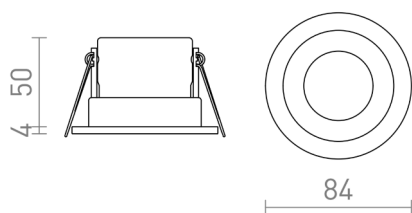

BELLA LED

LED 11W 940 lm Ra 90

Χωνευτό φωτιστικό μπάνιου για ψευδοροφές με φωτεινή πηγή LED.

Λιανική τιμή EUR με ΦΠΑ

R13602

BELLA LED χωνευτό λευκό 230V LED 11W 40°
IP65 3000K

68,00

IP65

 3D model

 manual