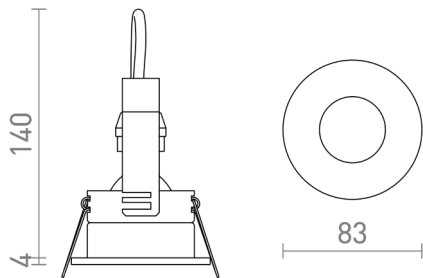

BELLA GU10

Spot de baie încadrat pentru tavane din ipsos cu mufă încadrată GU10 pentru surse de lumină LED.

preț recomandat cu amănuntul RON cu TVA inclus

R13598	BELLA GU10 încadrată alb 230V LED GU10 15W IP65	120,-
R13599	BELLA GU10 încadrat negru 230V LED GU10 15W IP65	120,-
R13600	BELLA GU10 încadrată crom 230V LED GU10 15W IP65	138,-
R13601	BELLA GU10 încadrată nichel mat 230V LED GU10 15W IP65	138,-

IP65

3D model

manual

G11841