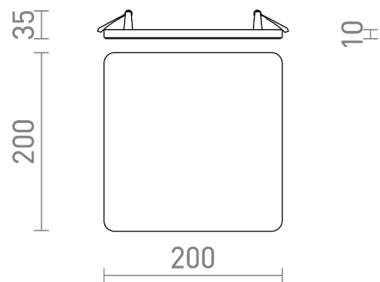

BJORK SQ 20

LED 18W 1800 lm Ra 80

Ronde LED-lamp voor gipsplafonds met lage inbouwdiepte en een decoratief frame geschikt om te combineren met opbouwlampen uit de Larisa familie. Met behulp van de verschuifbare klemveren kan de maat van

adviesverkoopprijs EUR incl. BTW

R13590	BJORK SQ 20 inbouwlamp wit 230V LED 18W 3000K	68,00
R13591	BJORK SQ 20 inbouwlamp zwart 230V LED 18W 3000K	68,00

3D model

manual

6 - 18

0,447

.ies data