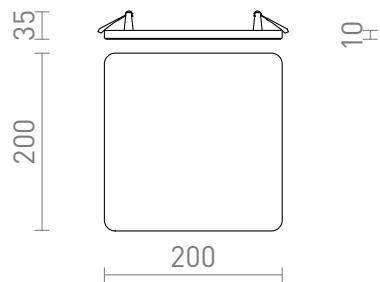

3D model

manual

.ies data