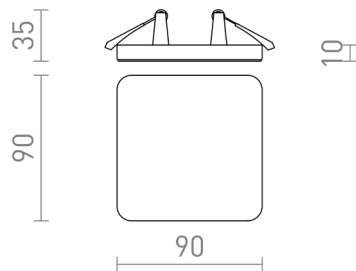

3D model

manual

5 - 7

0,146

.ies data