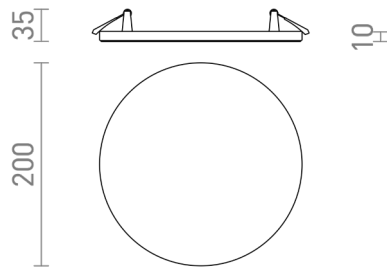

BJORK R 20

LED 18W 1800 lm Ra 80

Ronde LED-lamp voor gipsplafonds met lage inbouwdiepte en een decoratief frame geschikt om te combineren met opbouwlampen uit de Larisa familie. Met behulp van de verschuifbare klemveren kan de maat van

adviesverkoopprijs EUR incl. BTW

R13586	BJORK R 20 inbouwlamp wit 230V LED 18W 3000K	58,00
R13587	BJORK R 20 inbouwlamp zwart 230V LED 18W 3000K	58,00

[3D model](#)

[manual](#)

6 - 18

0,39

[.ies data](#)