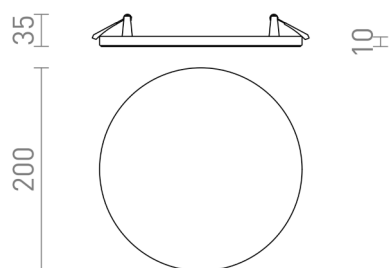

BJORK R 20

LED 18W 1800 lm Ra 80

Plafoniera rotonda a LED adatta per controsoffitti di cartongesso con un incasso corto, dispone di cornice di design. Da combinare con plafoniera da soffitto Larisa. La dimensione del foro di montaggio può essere selezionata tramite le molle di fissaggio scorrevoli. Con queste lampade potete comodamente sostituire lampade alogene senza dovere modificare aperture di montaggio.

PVC EUR IVA inclusa

R13586	BJORK R 20 da incasso bianco 230V LED 18W 3000K	58,00
R13587	BJORK R 20 da incasso nero 230V LED 18W 3000K	58,00

3D model

PDF manual

.ies data