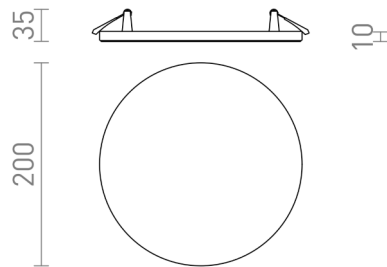

3D model

PDF manual

.ies data