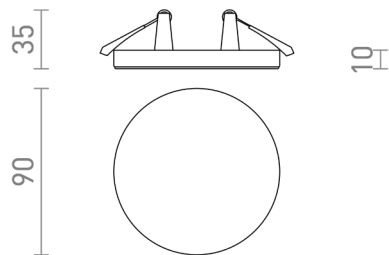

BJORK R 9

LED 6W 570 lm Ra 80

Ronde LED-lamp voor gipsplafonds met lage inbouwdiepte en een decoratief frame geschikt om te combineren met opbouwlampen uit de Larisa familie. Met behulp van de verschuifbare klemveren kan de maat van

adviesverkoopprijs EUR incl. BTW

R13582	BJORK R 9 inbouwlamp wit 230V LED 6W 3000K	26,00
R13583	BJORK R 9 inbouwlamp zwart 230V LED 6W 3000K	26,00

3D model

manual

5 - 7

0,13

.ies data