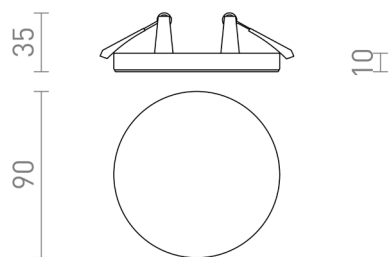

3D model

PDF manual

5 - 7

0,13

.ies data