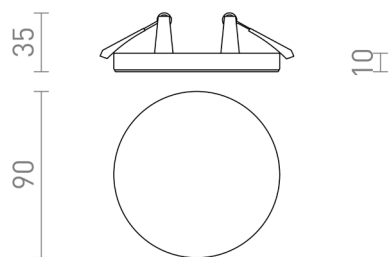

3D model

PDF manual

.ies data