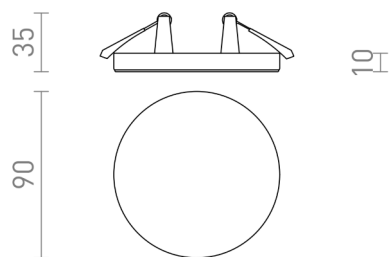

3D model

PDF manual

5 - 7

0,13

.ies data