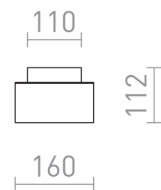

LED 2x3W 350 lm Ra 80

Applique a LED da parete con mensoletta per cellulare e porta USB integrata. Faretto LED su collo flessibile e luce indiretta sono regolabili autonomamente da due interruttori.

PVC EUR IVA inclusa

R13571	ROSTAM da parete con USB nero 230V LED 2x3W 3000K	138,00