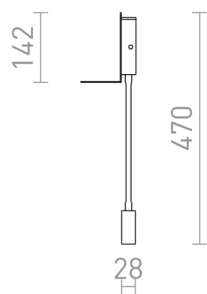

ROSTAM

LED 2x3W 350 lm Ra 80

Applique a LED da parete con mensoletta per cellulare e porta USB integrata. Faretto LED su collo flessibile e luce indiretta sono regolabili autonomamente da due interruttori.

PVC EUR IVA inclusa

R13571	ROSTAM da parete con USB nero 230V LED 2x3W 3000K	138,00
--------	--	--------

3D model

PDF manual