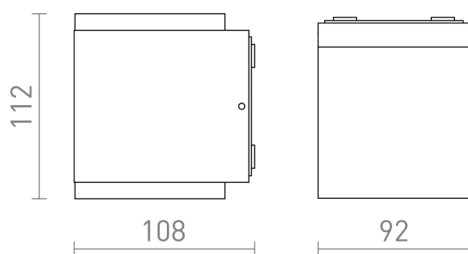

# TIRAS

LED 2x6W 371 lm Ra 80

Applique a LED da parete per esterni in alluminio pressofuso laccato e con diffusore bianco latte per luce diffusa UP/DOWN.

PVC EUR IVA inclusa

R13569	TIRAS II da parete grigio antracite acrilico 230V LED 2x6W IP54 3000K	78,00
--------	--	-------

## IP54

 3D model

 manual

 .ies data