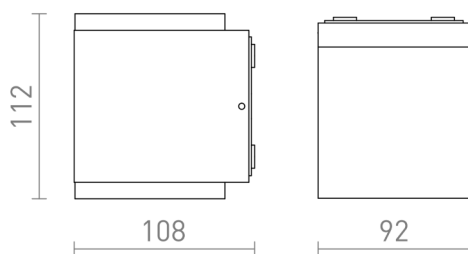

TIRAS

LED 2x6W 371 lm Ra 80

Udendørs LED-vægglampe af lakeret formstøbt aluminium, med matteret diffuser for UP/DOWN belysning.

RP DKK inkl. MOMS

R13569	TIRAS II væg antracitgrå matteret akryl 230V LED 2x6W IP54 3000K	560,-
--------	---	-------

IP54

 3D model

 manual

 .ies data