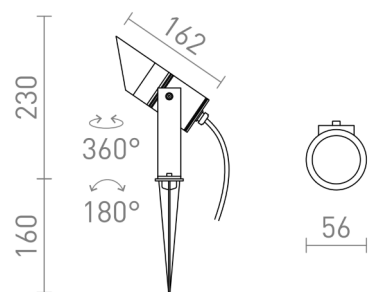

LORCA

LED 5W 316 lm Ra 80

Mini faretto a LED da esterno con picchetto da terra. Incluso cavo di alimentazione da 1 metro. Cavo fornito senza presa finale!

PVC EUR IVA inclusa

R13568	LORCA con picchetto grigio antracite 230V LED 5W IP65 3000K	98,00
--------	--	-------

IP65

100

180°

,626

 3D model

 manual

 .ies data