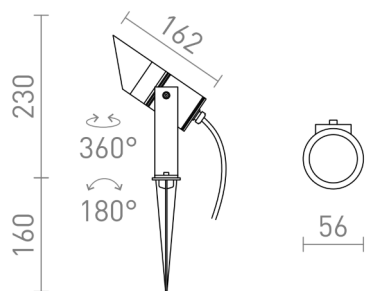

LORCA

LED 5W 316 lm Ra 80

Μίνι-προβολέας LED εξωτερικού χώρου σε ακίδα για τοποθέτηση στο έδαφος. Περιλαμβάνει οδηγό και καλώδιο μήκους 1m, το οποίο δεν έχει πρίζα.

Λιανική τιμή EUR με ΦΠΑ

R13568

LORCA σε ακίδα γκρι ανθρακίτη 230V LED 5W
IP65 3000K

98,00

IP65

100

180°

,626

 3D model

 manual

 .ies data