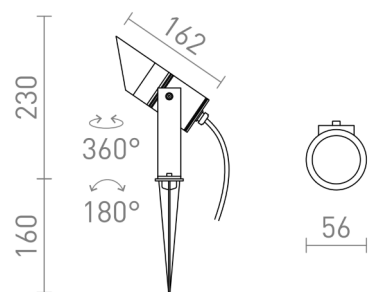

LORCA

LED 5W 316 lm Ra 80

Udendørs mini-spotlight med LED, på spyd for montering i jorden. Inkluderet driver og 1m lang kabel uden stik.

RP DKK inkl. MOMS

R13568	LORCA på spyd antracitgrå 230V LED 5W IP65 3000K	720,-
--------	---	-------

IP65

 3D model

 manual

 .ies data