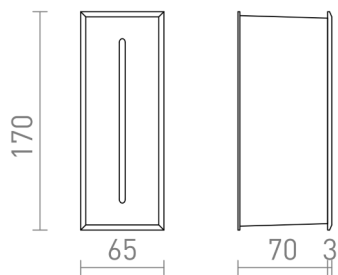

LED 3W Im Ra 80

Indbygget udendørs væglampe med integreret LED som lyser gennem en smal spalte.

RP DKK inkl. MOMS

## IP54

R13566	SEGNO indbygget hvid 230V LED 3W IP54 3000K	680,-
R13567	SEGNO indbygget antracitgrå 230V LED 3W IP54 3000K	680,-

 3D model

 manual