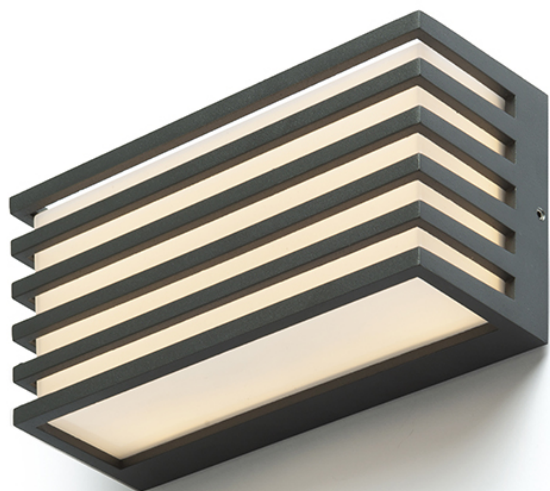

CLAIRE 21

LED 9W 384 lm Ra 80

Vonkajšie nástenné LED svetidlo. Telo svetidla je z lakovaného tlakové liatého hliníka.

MOC EUR vr DPH

R13565

CLAIRE 21 nástenná antracitová mliečny akrylát
230V LED 9W IP54 3000K