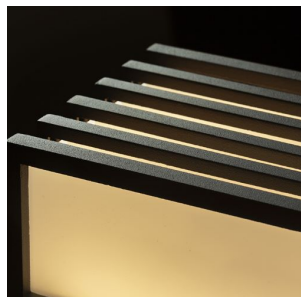

[3D model](#)

[manual](#)

[.ies data](#)