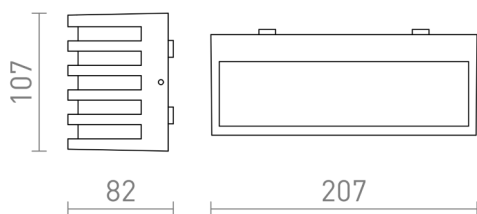

CLAIRE 21

LED 9W 384 lm Ra 80

Vonkajšie nástenné LED svetidlo. Telo svetidla je z lakovaného tlakové liatého hliníka.

MOC EUR vr DPH

R13565

CLAIRE 21 nástenná antracitová mliečny akrylát
230V LED 9W IP54 3000K

129,00

IP54

[3D model](#)

[manual](#)

[.ies data](#)