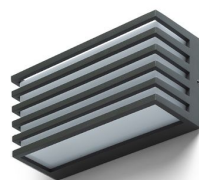

3D model

PDF manual

.ies data