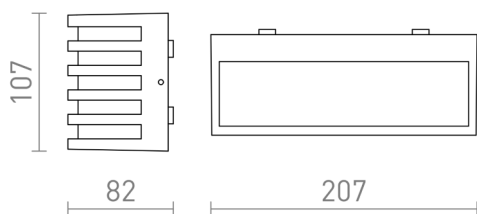

3D model

PDF manual

.ies data