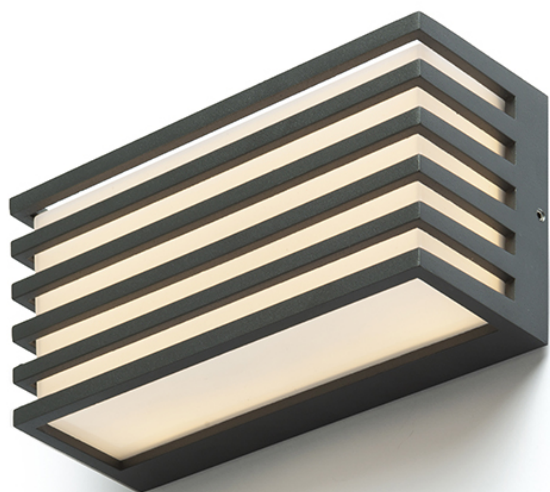

CLAIRE 21

LED 9W 384 lm Ra 80

Venkovní nástěnné LED svítidlo. Tělo svítidla je z lakovaného tlakově litého hliníku.

MOC CZK vč DPH

R13565

CLAIRE 21 nástěnná antracitová mléčný akryl
230V LED 9W IP54 3000K

3 350,-