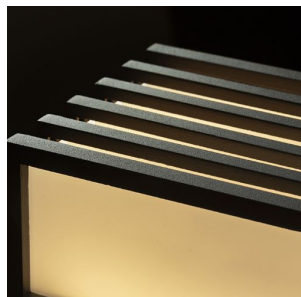

3D model

PDF manual

.ies data