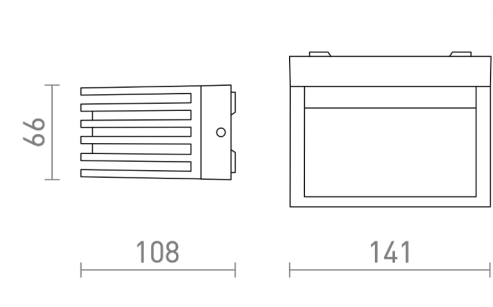

CLAIRE 14

LED 6W 240 lm Ra 80

LED lumină pentru perete exterior. Corpul la lumină este din aluminiu lacuit.

preț recomandat cu amănuntul RON cu TVA inclus

R13564

CLAIRE 14 de perete antracit acrilic mat 230V
LED 6W IP54 3000K

580,-

IP54

[3D model](#)

[manual](#)

[.ies data](#)