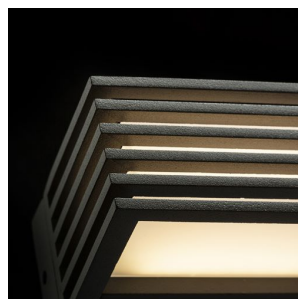

3D model

PDF manual

.ies data