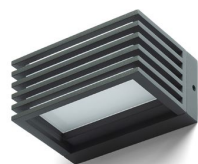

3D model

PDF manual

.ies data