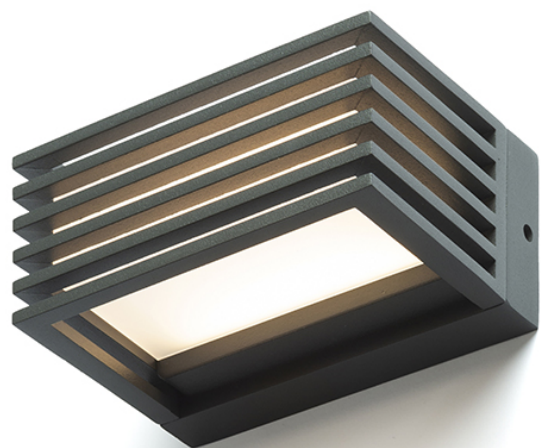

CLAIRE 14

LED 6W 240 lm Ra 80

Aplique LED lacado para exterior. O corpo é em alumínio injetado.

Preço recomendado EUR incluindo IVA

R13564

CLAIRE 14 na parede cinzento antracite acrílico
fosco 230V LED 6W IP54 3000K