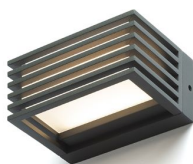

3D model

PDF manual

.ies data