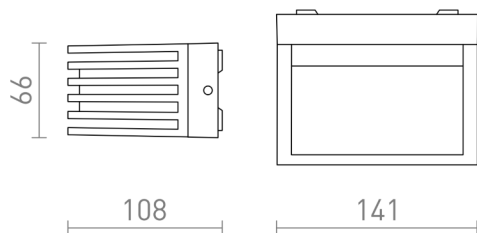

3D model

PDF manual

.ies data