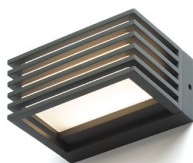

3D model

PDF manual

.ies data