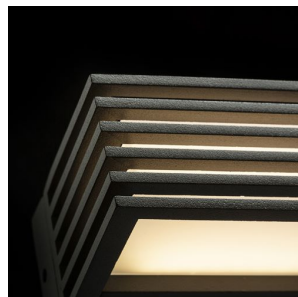

3D model

PDF manual

.ies data