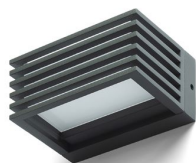

3D model

PDF manual

.ies data