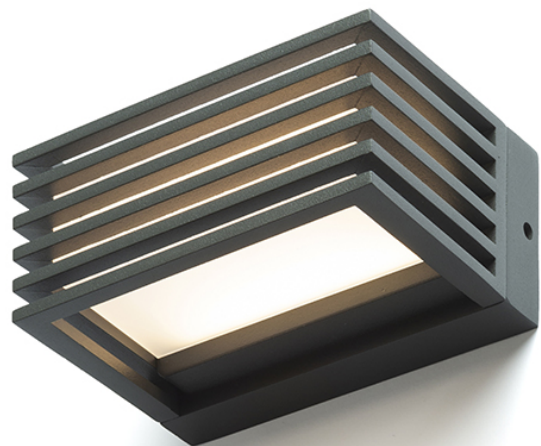

CLAIRE 14

LED 6W 240 lm Ra 80

Venkovní nástěnné LED svítidlo. Tělo svítidla je z lakovaného tlakově litého hliníku.

MOC CZK vč DPH

R13564

CLAIRE 14 nástěnná antracitová mléčný akryl
230V LED 6W IP54 3000K

2 750,-