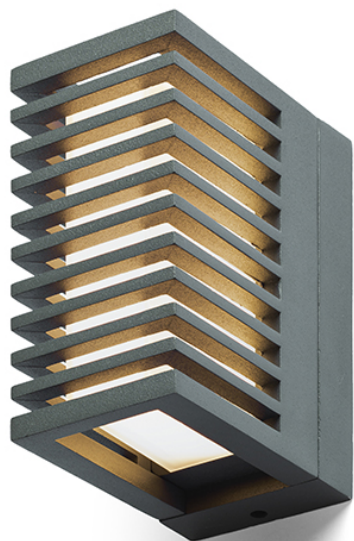

CLAIRE RC

LED 6W 143 lm Ra 80

Applique a LED da esterno con corpo in alluminio pressofuso laccato.

PVC EUR IVA inclusa

R13563

CLAIRE RC da parete grigio antracite acrilico
230V LED 6W IP54 3000K

120,00

IP54