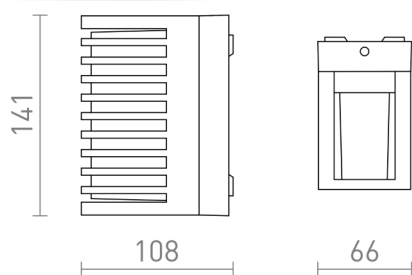

CLAIRE RC

LED 6W 143 lm Ra 80

Applique a LED da esterno con corpo in alluminio pressofuso laccato.

PVC EUR IVA inclusa

R13563

CLAIRE RC da parete grigio antracite acrilico
230V LED 6W IP54 3000K

120,00

IP54