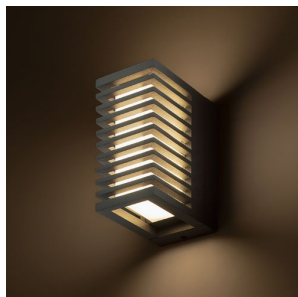

CLAIRE RC

LED 6W 143 lm Ra 80

Applique a LED da esterno con corpo in alluminio pressofuso laccato.

PVC EUR IVA inclusa

R13563

CLAIRE RC da parete grigio antracite acrilico
230V LED 6W IP54 3000K

120,00

IP54