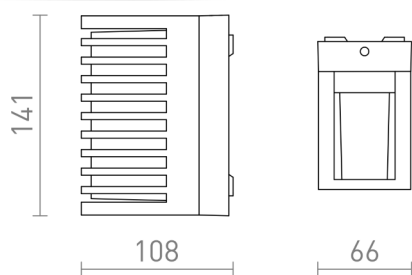

CLAIRE RC

LED 6W 143 lm Ra 80

Φωτιστικό τοίχου LED εξωτερικού χώρου από λακαριστό χυτοπρεσαριστό αλουμίνιο.

Λιανική τιμή EUR με ΦΠΑ

R13563

CLAIRE RC Επιτοίχιος γκρι ανθρακίτη θαμπό
ακρυλικό 230V LED 6W IP54 3000K

120,00

IP54

3D model

PDF manual

.ies data