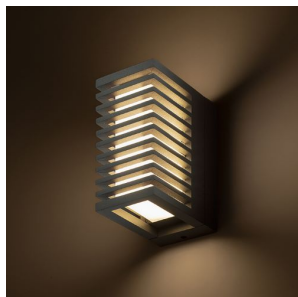

LED 6W 143 lm Ra 80

Φωτιστικό τοίχου LED εξωτερικού χώρου από λακαριστό χυτοπρεσαριστό αλουμίνιο.

Λιανική τιμή EUR με ΦΠΑ

R13563

CLAIRE RC Επιτοίχιος γκρι ανθρακίτη θαμπό
ακρυλικό 230V LED 6W IP54 3000K

120,00

IP54