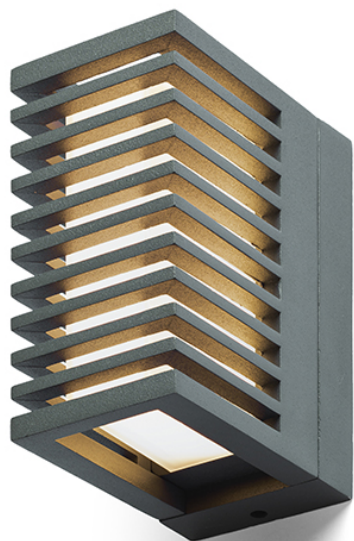

CLAIRE RC

LED 6W 143 lm Ra 80

Φωτιστικό τοίχου LED εξωτερικού χώρου από λακαριστό χυτοπρεσαριστό αλουμίνιο.

Λιανική τιμή EUR με ΦΠΑ

R13563

CLAIRE RC Επιτοίχιος γκρι ανθρακίτη θαμπό
ακρυλικό 230V LED 6W IP54 3000K