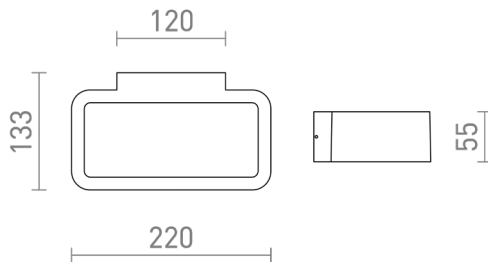

# TAPA

LED 6W 277 lm Ra 80

Rechthoekige buiten wandlamp van gelakt metaal met ingebouwde LED voor UP/DOWN verlichting.

adviesverkoopprijs EUR incl. BTW

R13562

TAPA wandlamp wit 230V LED 6W IP54 3000K

78,00

# IP54

[3D model](#)

[manual](#)

[.ies data](#)