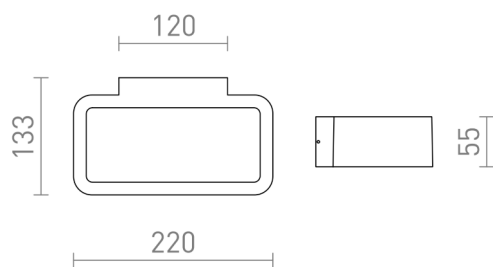

TAPA

LED 6W 277 lm Ra 80

Ορθογώνιο επιτοίχιο φωτιστικό εξωτερικού χώρου από λακαριστό μέταλλο, με ενσωματωμένο LED για φωταγώγηση προς τα πάνω και προς τα κάτω.

Λιανική τιμή EUR με ΦΠΑ

R13562	TAPA Επιτοίχιος λευκό 230V LED 6W IP54 3000K	68,00
--------	--	-------

IP54

 3D model

 manual

 .ies data