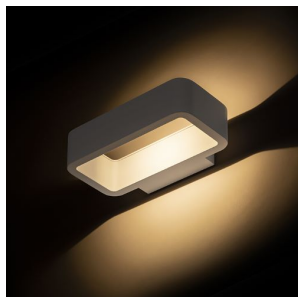

3D model

manual

.ies data