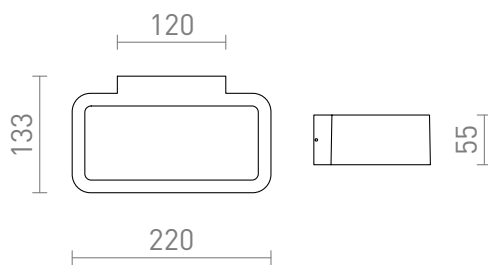

# TAPA

LED 6W 277 lm Ra 80

Lámpara de pared LED rectangular para exteriores, con iluminación ARRIBA/ABAJO y fabricada en metal laqueado.

Precio recomendado EUR con IVA

R13562

TAPA de pared blanco 230V LED 6W IP54 3000K

## IP54

 3D model

 manual

 .ies data